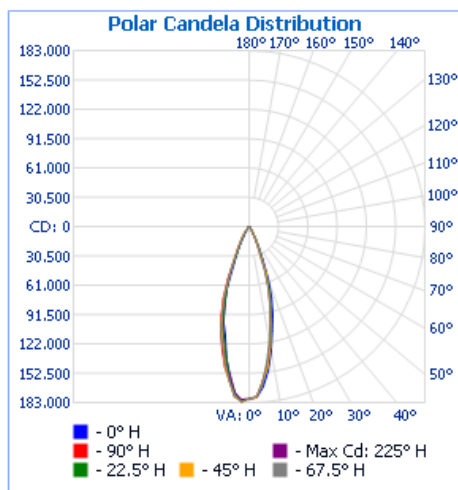

제품 사양서 (Specification)

1. 제품정보(Information)

품명 Product Name	LED 투광등기구
모델명 MODEL No.	-
소비전력 Input Watts	1200W

2. 제품특성(Specification)

정격입력 Input Rating	220Vac~, 60Hz
총광속 Luminous Flux	192,000lm
광효율 Light Efficiency	160lm/W
색온도 Color Temperature	5,700K
수명 Life Span	30,000Hrs
제품치수 Demension	552 X 337 X 499 mm
제조사 Manufacturer	(주)디엠엘이디 동등이상
인증현황 Certification	
옵션사양 Option	-

3. 제품사진(Image)

4. 제품도면(Drawing)

5. 배광(Distribution)

< MEMO >

-
-
-
-
-

산출 데이터 / 15M Pole : LED 1200Wx2(3SET) LED 1200Wx3(1SET)

[전제조건]

1. 사용조명 : 15M Pole
 - LED 1200W 투광등 2EA / 3EA
2. 조도기준
 - KSA3011 1998 / 2 경기장 / 축구 / 일반 경기 / 조도분류(F)
 - (조도분류 : 150-200-300)

실외 풋살장 조도시뮬레이션 값 그래픽

E_m [lx]	E_{min} [lx]	E_{max} [lx]	g_1	g_2
251	108	540	0.431	0.200

실외 풋살장 바닥면 평균조도 257 lx

등고선 및 그레이스케일