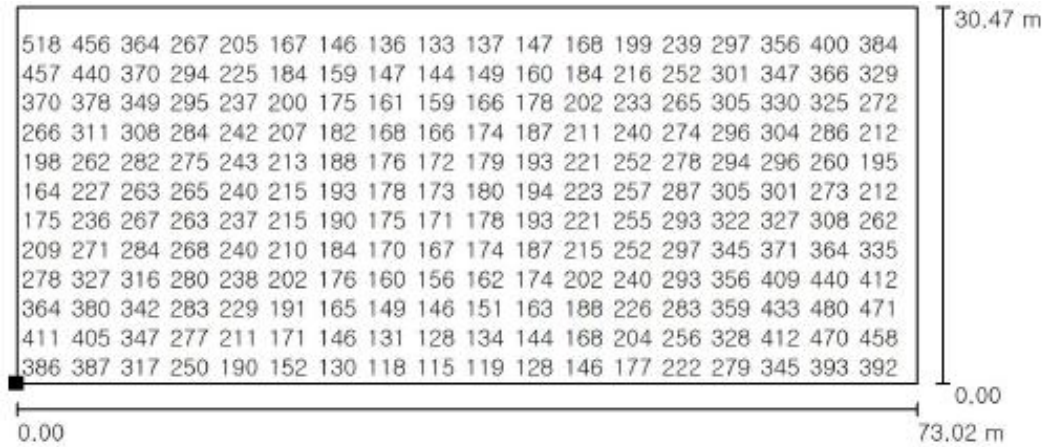

제품 사양서 (Specification)

1. 제품정보(Information)

품명 Product Name	LED 투광등기구
모델명 MODEL No.	-
소비전력 Input Watts	1200W

2. 제품특성(Specification)

정격입력 Input Rating	220Vac~, 60Hz
총광속 Luminous Flux	192,000lm
광효율 Light Efficiency	160lm/W
색온도 Color Temperature	5,700K
수명 Life Span	30,000Hrs
제품치수 Demension	552 X 337 X 499 mm
제조사 Manufacturer	(주)디엠엘이디 동등이상
인증현황 Certification	
옵션사양 Option	-

3. 제품사진(Image)

4. 제품도면(Drawing)

5. 배광(Distribution)

< MEMO >

-
-
-
-
-

산출 데이터 / 15M Pole : LED 1200Wx2(3SET) LED 1200Wx3(1SET)

[전제조건]

1. 사용조명 : 15M Pole
 - LED 1200W 투광등 2EA / 3EA
2. 조도기준
 - KSA3011 1998 / 2 경기장 / 축구 / 일반 경기 / 조도분류(F)
 - (조도분류 : 150-200-300)

실외 풋살장 조도시뮬레이션 값 그래픽

E_m [lx]	E_{min} [lx]	E_{max} [lx]	g_1	g_2
251	108	540	0.431	0.200

실외 풋살장 바닥면 평균조도 257 lx

등고선 및 그레이스케일