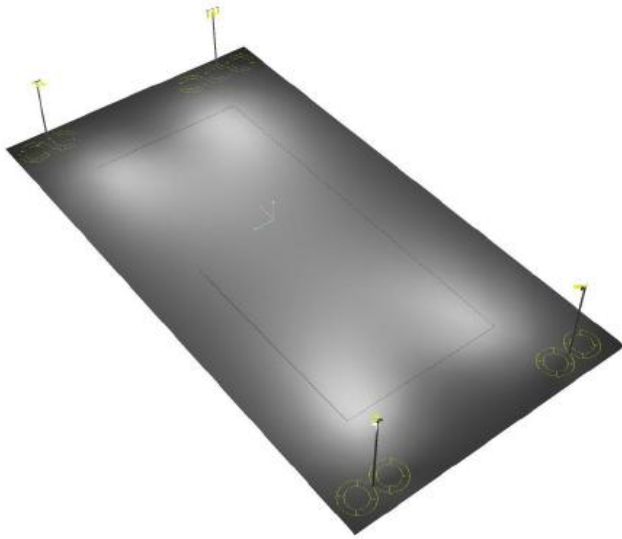

제품 사양서 (Specification)

1. 제품정보(Information)

품명 Product Name	LED 투광등기구
모델명 MODEL No.	-
소비전력 Input Watts	1200W

2. 제품특성(Specification)

정격입력 Input Rating	220Vac~, 60Hz
총광속 Luminous Flux	192,000lm
광효율 Light Efficiency	160lm/W
색온도 Color Temperature	5,700K
수명 Life Span	30,000Hrs
제품치수 Demension	552 X 337 X 499 mm
제조사 Manufacturer	(주)디엠엘이디 동등이상
인증현황 Certification	
옵션사양 Option	-

3. 제품사진(Image)

4. 제품도면(Drawing)

5. 배광(Distribution)

< MEMO >

-
-
-
-
-

산출 데이터 / 15M Pole : LED 1200Wx2(3SET) LED 1200Wx3(1SET)

[전제조건]

1. 사용조명 : 15M Pole
 - LED 1200W 투광등 2EA / 3EA
2. 조도기준
 - KSA3011 1998 / 2 경기장 / 축구 / 일반 경기 / 조도분류(F)
 - (조도분류 : 150-200-300)

실외 풋살장 조도시뮬레이션 값 그래픽

E_m [lx]	E_{min} [lx]	E_{max} [lx]	g_1	g_2
251	108	540	0.431	0.200

실외 풋살장 바닥면 평균조도 257 lx

등고선 및 그레이스케일