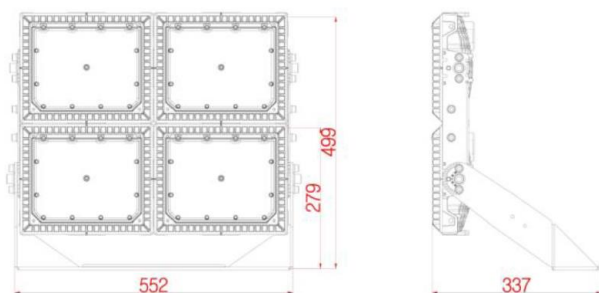

제품 사양서 (Specification)

1. 제품정보(Information)

품명 Product Name	LED 투광등기구
모델명 MODEL No.	-
소비전력 Input Watts	1200W

2. 제품특성(Specification)

정격입력 Input Rating	220Vac~, 60Hz
총광속 Luminous Flux	192,000lm
광효율 Light Efficiency	160lm/W
색온도 Color Temperature	5,700K
수명 Life Span	30,000Hrs
제품치수 Demension	552 X 337 X 499 mm
제조사 Manufacturer	(주)디엠엘이디 동등이상
인증현황 Certification	
옵션사양 Option	-

3. 제품사진(Image)

4. 제품도면(Drawing)

5. 배광(Distribution)

< MEMO >

-
-
-
-
-

산출 데이터 / 15M Pole : LED 1200Wx2(3SET) LED 1200Wx3(1SET)

[전제조건]

1. 사용조명 : 15M Pole
 - LED 1200W 투광등 2EA / 3EA
2. 조도기준
 - KSA3011 1998 / 2 경기장 / 축구 / 일반 경기 / 조도분류(F)
 - (조도분류 : 150-200-300)

실외 풋살장 조도시뮬레이션 값 그래픽

E_m [lx]	E_{min} [lx]	E_{max} [lx]	g_1	g_2
251	108	540	0.431	0.200

실외 풋살장 바닥면 평균조도 257 lx

등고선 및 그레이스케일